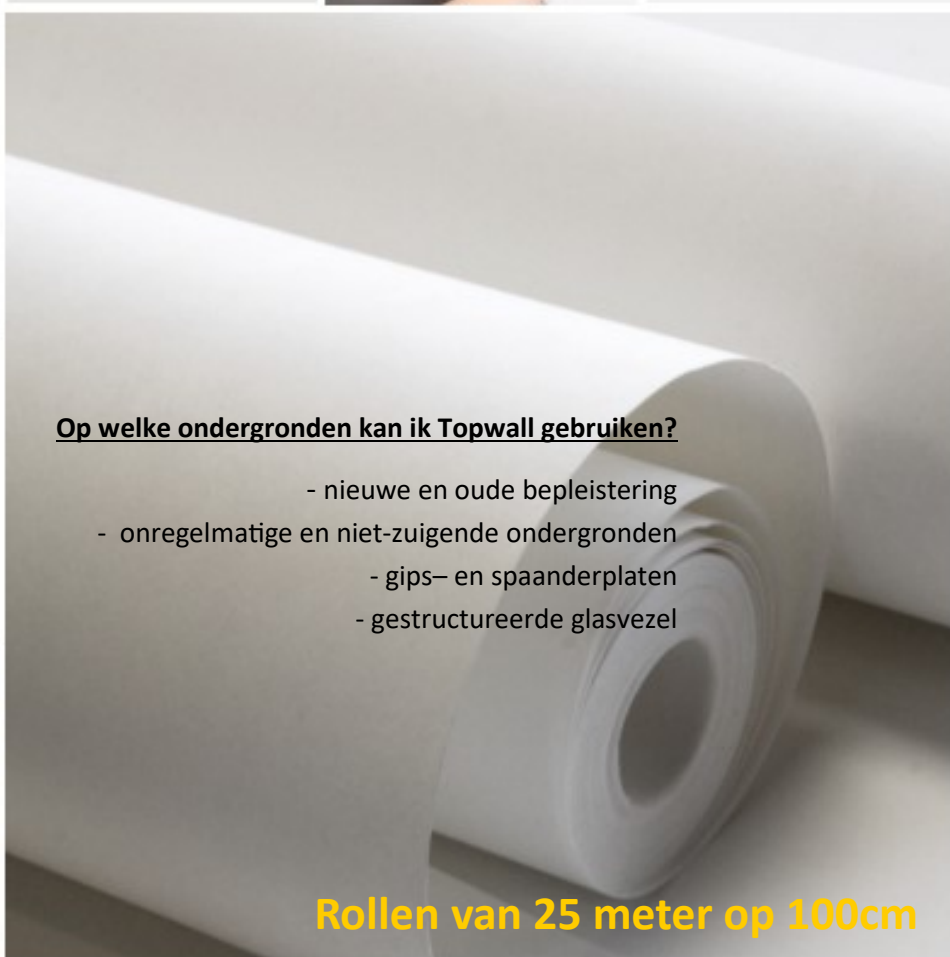

Rollen van 25 meter op 100cm

Aarzel niet en bestel nu in één van onze filialen !

AALST - DENDERMONDE - ERPE-MERE - NINOVE - OUDENAARDE

www.avor-colordecor.be